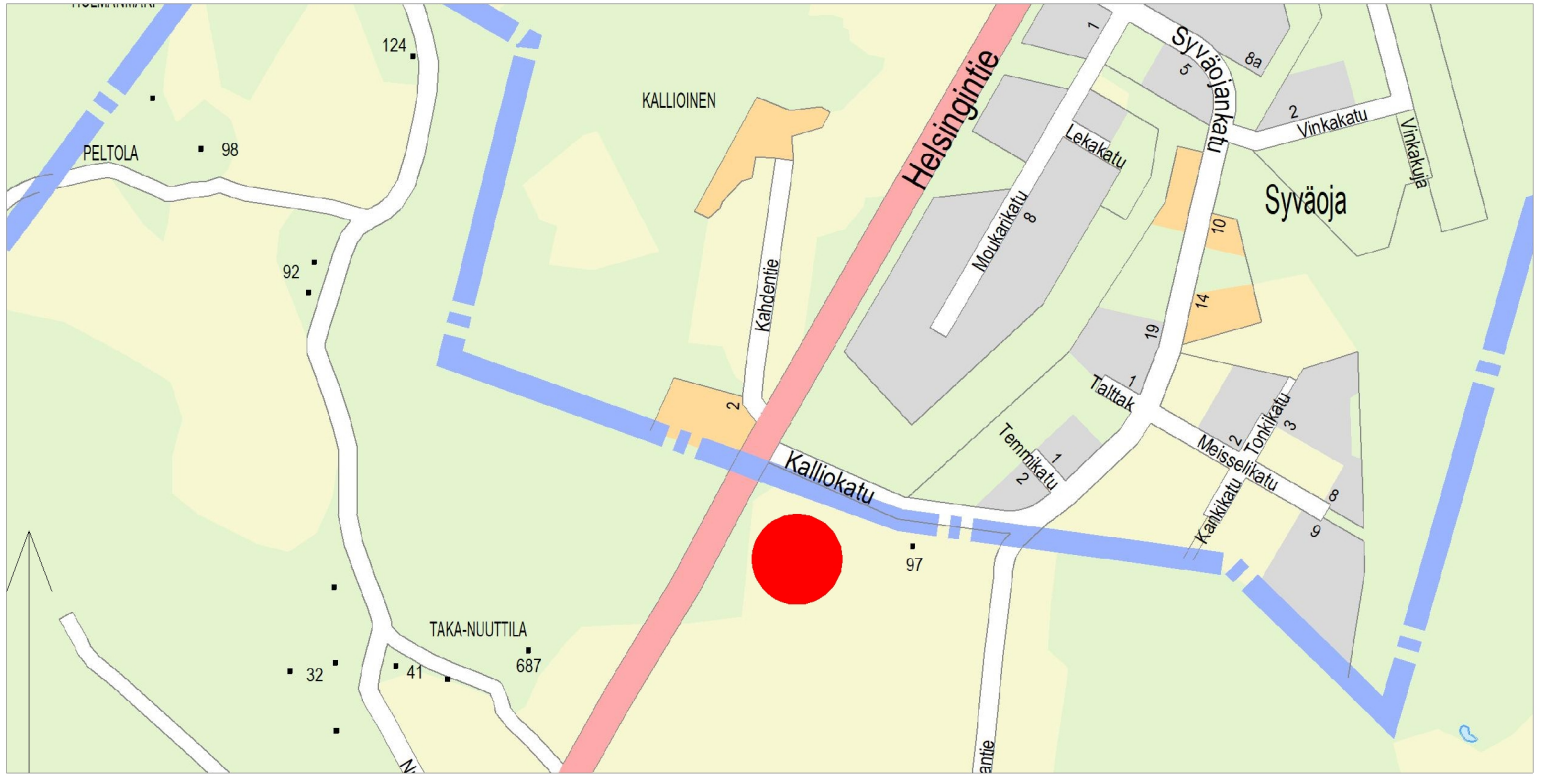

Liitekartta, Alue 3, Uusipala, Tuomenoja

Kiinteistöt 98-435-15-66 ja 98-435-15-67

Lohko: 098 07829-62 Uusipala
Pinta-ala: n.1,84ha

1:2000 50 m

25.3.2026